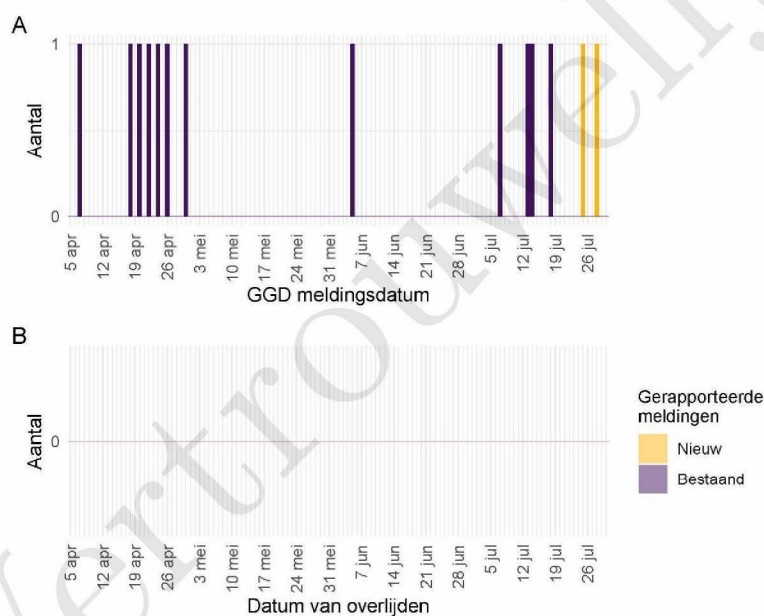

9 Surveillance van SARS-CoV-2 in verpleeghuizen, woonzorgcentra en gehandicaptenzorginstellingen vanaf 5 april 2021

Vanaf 1 juli 2020 vraagt de GGD voor alle personen positief voor SARS-CoV-2 systematisch na of een persoon in een verpleeghuis of woonzorgcentrum woont. Vanaf 8 september 2020 wordt deze informatie gebruikt om het aantal personen met een positieve testuitslag voor SARS-CoV-2 woonachtig in een verpleeghuis of woonzorgcentrum, en het aantal bewoners met COVID-19 die overleden zijn, te monitoren.

Figuur 4: Aantal verpleeghuis- en woonzorgcentrumbewoners met SARS-CoV-2 gemeld aan de GGD vanaf 5 april 2021¹. (A) Aantal gemelde verpleeghuis- en woonzorgcentrumbewoners met een positieve testuitslag voor SARS-CoV-2, naar GGD meldingsdatum. (B) Aantal overleden verpleeghuis- en woonzorgcentrumbewoners met een positieve testuitslag voor SARS-CoV-2, naar datum van overlijden.

¹ Meldingen aan het RIVM t/m 23 juli 2021 10:00 uur zijn in deze grafieken weergegeven in paars. Meldingen van 23 juli 2021 10:01 uur t/m 30 juli 2021 10:00 uur zijn weergegeven in geel. Er geldt geen meldingsplicht voor overlijden aan COVID-19. De hier gepresenteerde sterftecijfers betreffen daarom een onderrapportage, en zijn weergegeven in lichtere kleuren. Een leeg figuur betekent dat er in de betreffende periode geen meldingen waren.