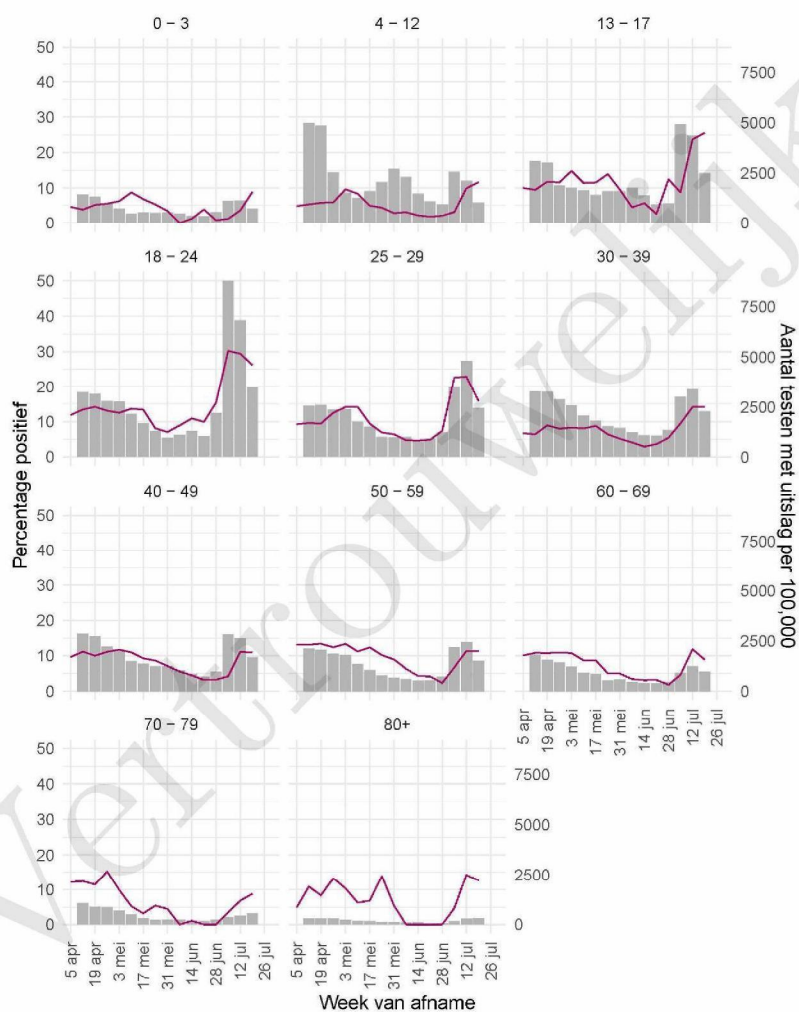

10 SARS-COV-2 TESTEN AFGENOMEN DOOR DE GGD KENNEMERLAND VANAF 5 APRIL 2021

Figuur 7: Aantal testen¹ en percentage positieve testen per kalenderweek en per leeftijdsgroep vanaf 5 april 2021².

¹ De doorlopende paarse lijn geeft het percentage positief weer (y-as linkerzijde). De grijze balkjes geven het aantal afgenomen tests per 100.000 inwoners weer (y-as rechterzijde). ² Met het openen van de scholen op 8 februari 2021 is het testbeleid voor kleine kinderen (0-4) en kinderen die op de basisschool zitten veranderd. Een leeg figuur betekent dat er in de betreffende periode geen meldingen waren. ³ Vanaf 20 april 2021 geven deze figuren gegevens weer inclusief testen gedaan in het BCO. Een leeg figuur betekent dat er in de betreffende periode geen meldingen waren.