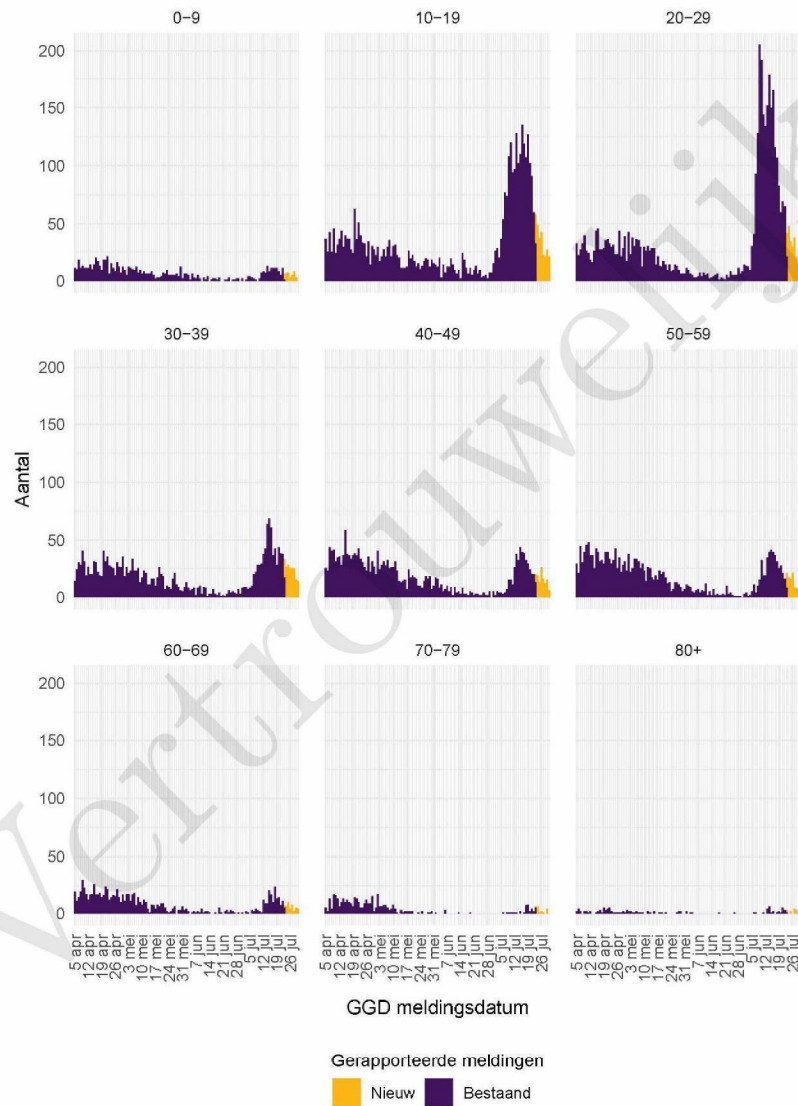

2 COVID-19 MELDINGEN AAN DE GGD KENNEMERLAND VANAF 5 APRIL 2021

Figuur 2: Aantal aan de GGD gemelde SARS-CoV-2 personen vanaf 5 april 2021, per leeftijdsgroep. Een leeg figuur betekent dat er in de betreffende periode geen meldingen waren.