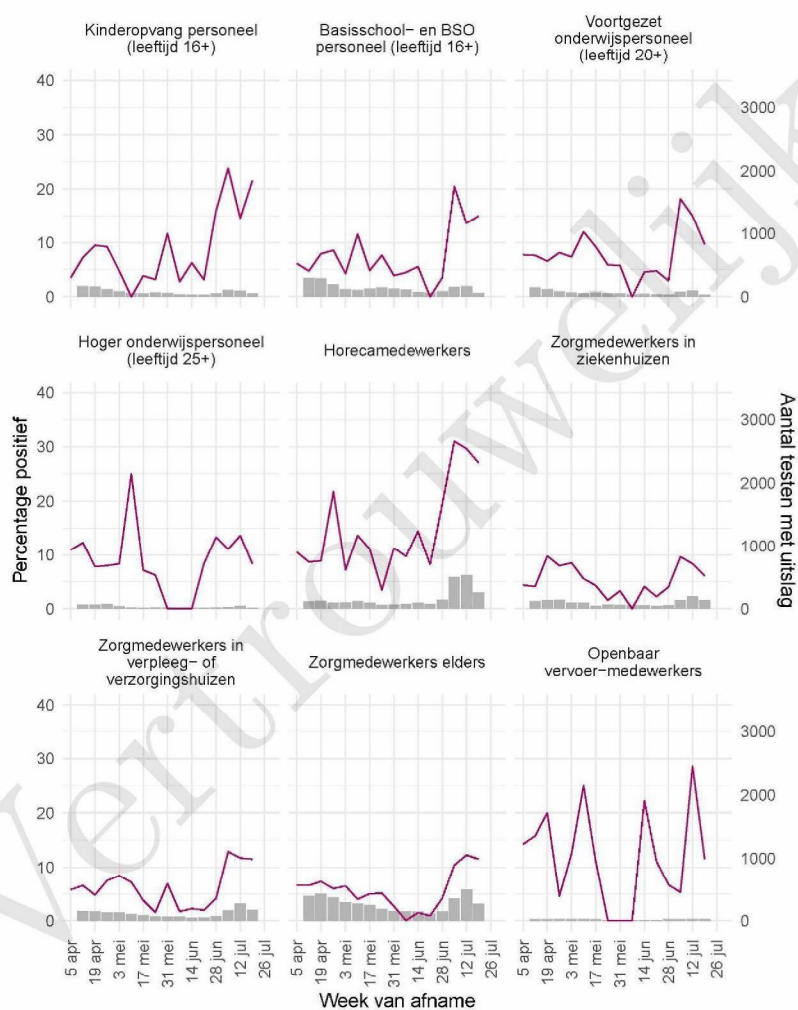

10 SARS-COV-2 TESTEN AFGENOMEN DOOR DE GGD KENNEMERLAND VANAF 5 APRIL 2021

Figuur 5: Aantal testen¹ en percentage positieve testen per kalenderweek en per doelgroep vanaf 5 april 2021².

¹ De doorlopende paarse lijn geeft het percentage positief weer (y-as linkerzijde). De grijze balkjes geven het absolute aantal afgenomen tests weer (y-as rechterzijde). Een leeg figuur betekent dat er in de betreffende periode geen meldingen waren.² Vanaf 20 april 2021 geven deze figuren gegevens weer inclusief testen gedaan ihkv BCO. Een leeg figuur betekent dat er in de betreffende periode geen meldingen waren.