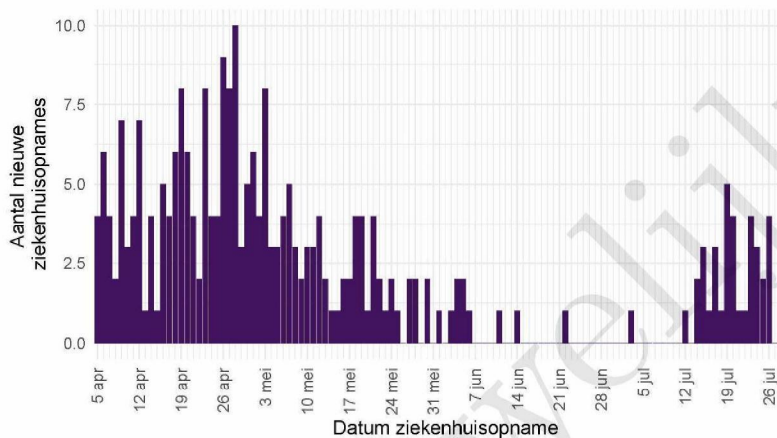

7 COVID-19 ZIEKENHUISOPNAMES EN OPNAMES OP DE INTENSIVE CARE GERAPPORTEERD
DOOR DE STICHTING NICE

Figuur 3: Aantal nieuwe COVID-19 patiënten per dag in Nederlandse ziekenhuizen woonachtig in regio GGD Kennemerland. Gegevens rechts van de stippellijn worden momenteel nog aangevuld door de ziekenhuizen.

Bron: Nationale Intensive Care Evaluatie – NICE. Gegevens bijgewerkt op 30 juli 2021 12:15 uur. Voor uitgebreidere en nog actuelere informatie zie Stichting NICE.