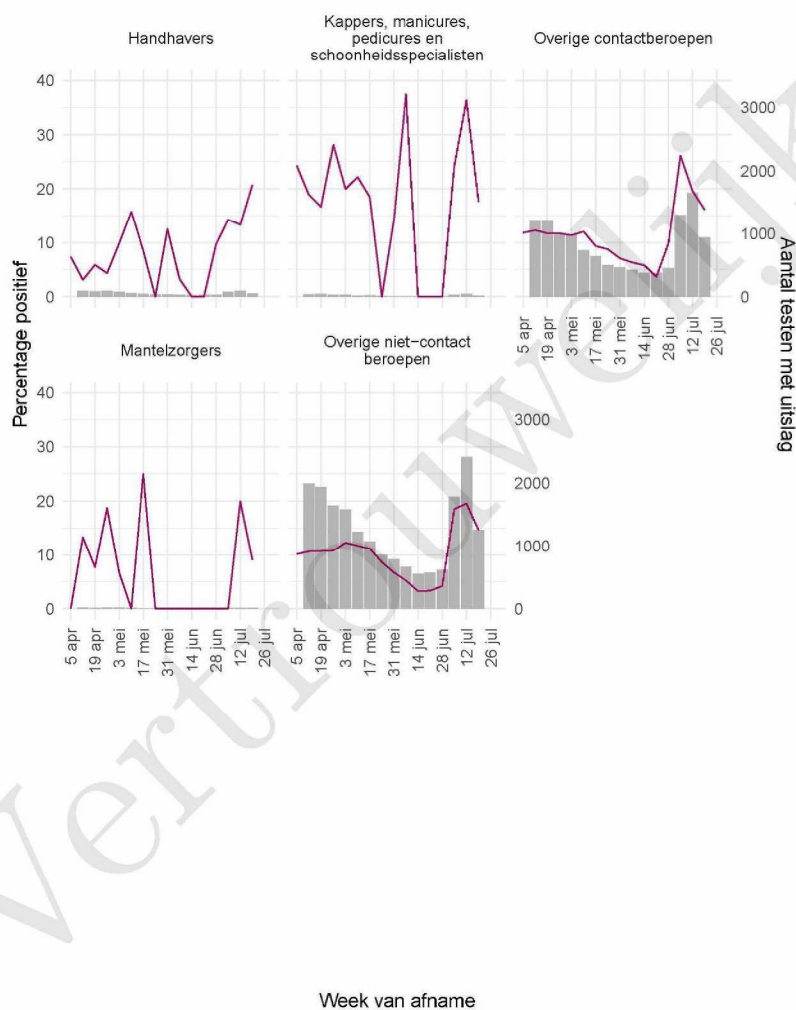

10 SARS-COV-2 TESTEN AFGENOMEN DOOR DE GGD KENNEMERLAND VANAF 5 APRIL 2021

Figuur 6: Aantal testen¹ en percentage positieve testen per kalenderweek en per doelgroep vanaf 5 april 2021².

¹ De doorlopende paarse lijn geeft het percentage positief weer (y-as linkerzijde). De grijze balkjes geven het absolute aantal afgenomen tests weer (y-as rechterzijde). Een leeg figuur betekent dat er in de betreffende periode geen meldingen waren.² Vanaf 20 april 2021 geven deze figuren gegevens weer inclusief testen gedaan ihkv BCO. Een leeg figuur betekent dat er in de betreffende periode geen meldingen waren.