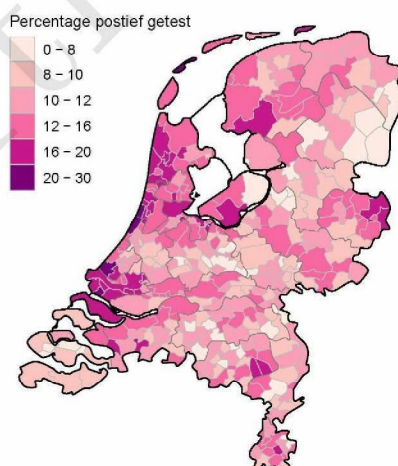

Tabel 22: Aantal testen afgenomen op de GGD testlocaties per week van de afspraak.

Figuur 9: Percentage positieve testen per gemeente op basis van woonplaats van de persoon met een testuitslag voor SARS-CoV-2 in de afgelopen kalenderweek (van 19 juli 2021 tot en met 25 juli 2021). De grijze lijnen geven de grenzen van de GGD-regio's weer.