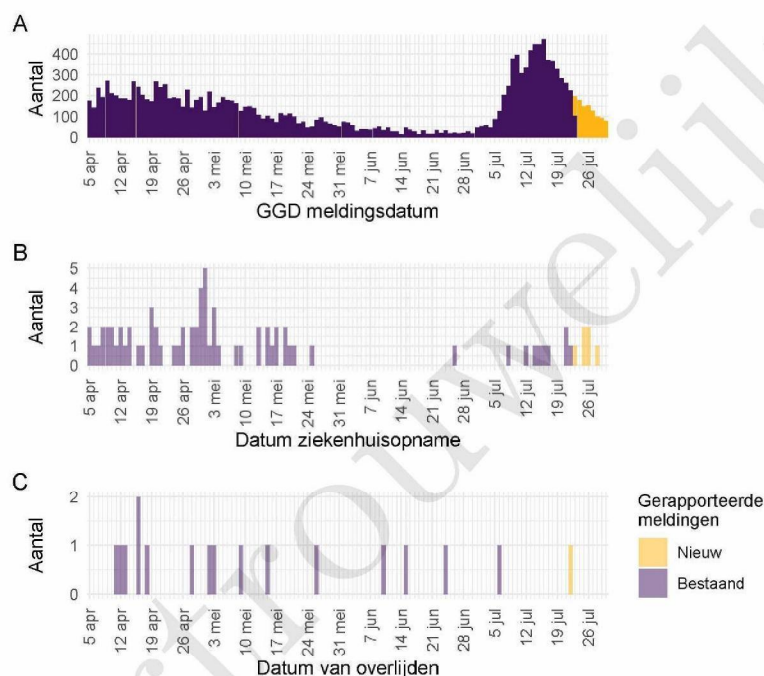

2 COVID-19 meldingen aan de GGD Kennemerland vanaf 5 april 2021

Figuur 1: Aantal aan de GGD gemelde SARS-CoV-2 personen positief voor SARS-CoV-2 vanaf 5 april 2021¹. (A) Aantal aan de GGD gemelde personen positief voor SARS-CoV-2, naar meldingsdatum. (B) Aantal aan de GGD gemelde in het ziekenhuis opgenomen COVID-19 patiënten, naar datum van ziekenhuisopname. (C) Aantal aan de GGD gemelde overleden personen positief voor SARS-CoV-2, naar datum van overlijden.

¹ Meldingen aan het RIVM van 5 april 2021 t/m 23 juli 2021 10:00 uur zijn in deze grafieken weergegeven in paars. Meldingen van 23 juli 2021 10:01 uur t/m 30 juli 10:00 uur zijn weergegeven in geel. Sinds 1 juni 2020 kan iedereen zich met klachten laten testen. Vanaf 1 december 2020 kunnen ook mensen zonder klachten zich laten testen als zij risico hebben gelopen op een besmetting. Toch is het aannemelijk dat niet alle met SARS-CoV-2 besmette personen daadwerkelijk getest worden. De werkelijke aantallen zijn daarom waarschijnlijk hoger dan de aantallen die hier weergegeven worden. Van 1 patiënt(en) is de datum van opname en/of de datum van overlijden niet bekend. Deze kunnen daarom niet worden weergegeven in deze figuren. Er geldt geen meldingsplicht voor ziekenhuisopname door of overlijden aan COVID-19. De hier gepresenteerde cijfers betreffen daarom een onderrapportage en zijn in figuur B en C weergegeven in lichtere kleuren. Een leeg figuur betekent dat er in de betreffende periode geen meldingen waren.